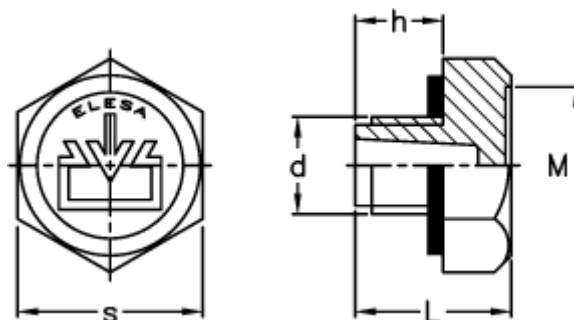

Varenummer: 2311058555  
Beskrivelse: E+G Olieprop med Fill logo  
TCD.14x1,5, sort

## Mål

d = M14x1,5

h = 9

L = 16

M = 15.0

s = 19

Tilspændingsmoment NM = 6 til 8